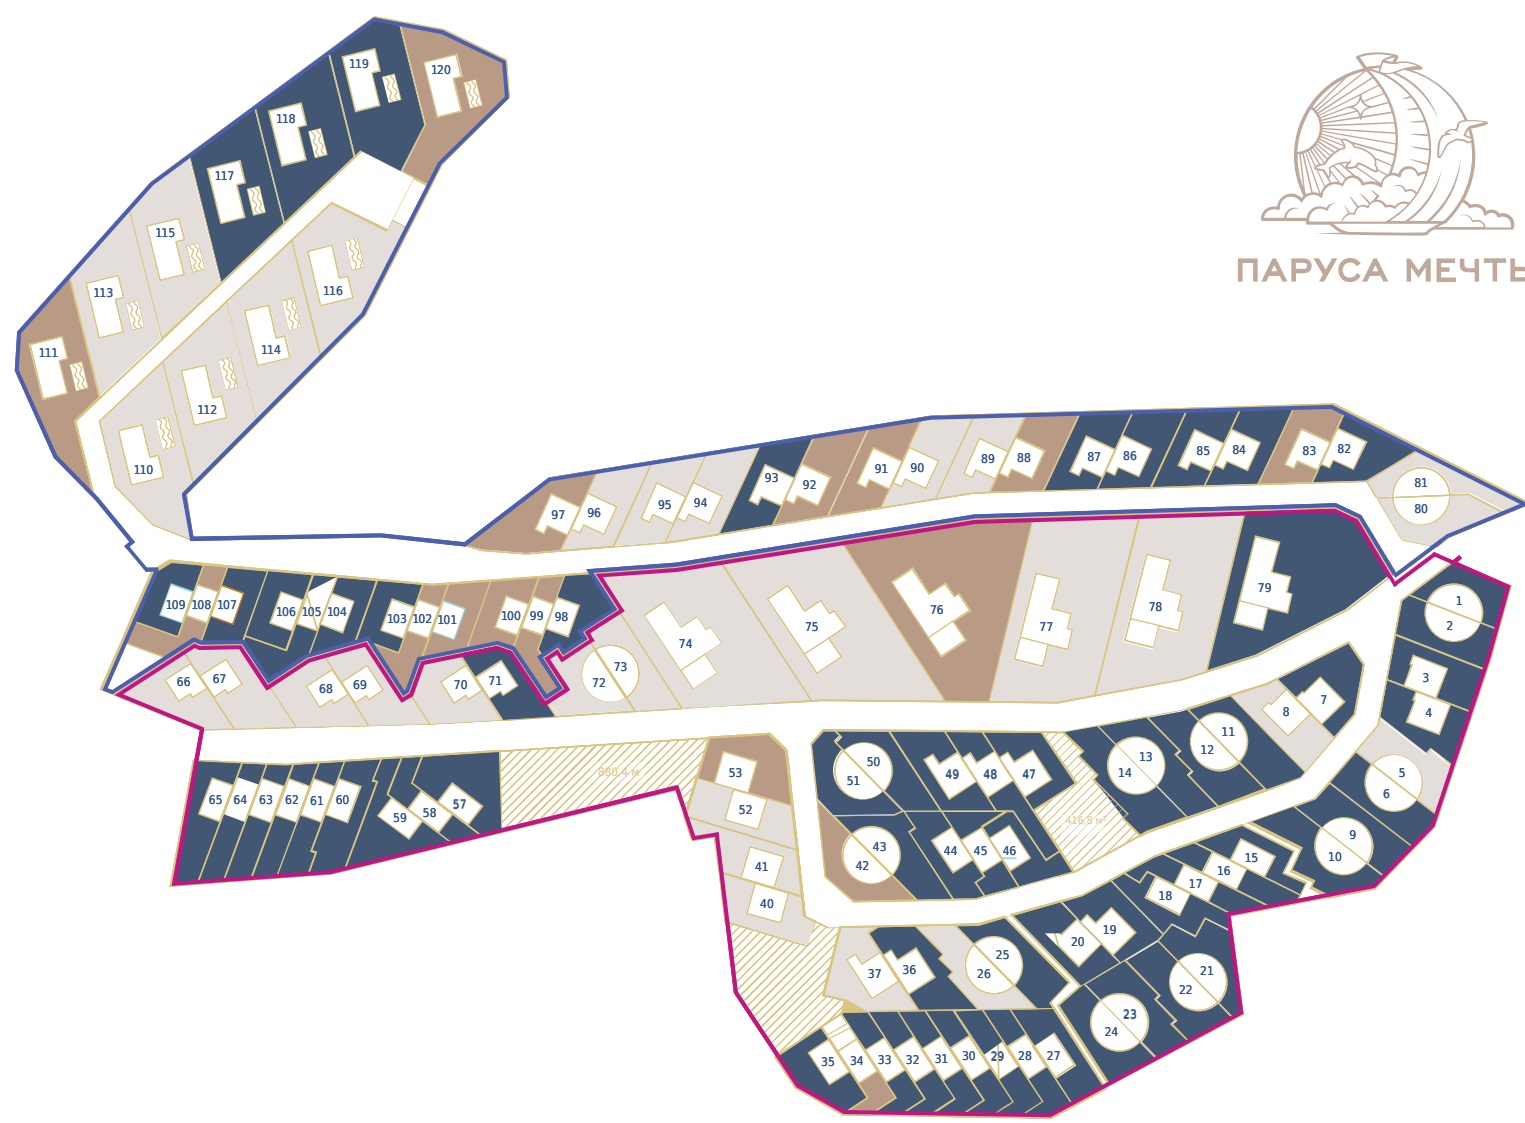

ПАРУСА МЕЧТЫ

| # | Срок | Лот | Вид | So | St | Sy | Цена м ² /руб. | Стоимость, руб. | Статус |
|----|------------|--------------|-------------|--------|------|-----|---------------------------|-----------------|----------|
| 1 | 30.05.2022 | Таунхаус №1 | море / горы | 195.60 | 65.6 | 243 | | | Продано |
| 2 | 30.05.2022 | Таунхаус №2 | море / горы | 195.60 | 65.6 | 263 | | | Продано |
| 3 | 30.05.2022 | Таунхаус №3 | море / горы | 169.80 | 51.9 | 267 | | | Продано |
| 4 | 30.05.2022 | Таунхаус №4 | горы | 169.80 | 51.9 | 264 | | | Продано |
| 5 | 30.05.2022 | Таунхаус №5 | море / горы | 195.60 | 65.6 | 275 | 178 121 | 34 840 386 | Свободно |
| 6 | 30.05.2022 | Таунхаус №6 | море / горы | 195.60 | 65.6 | 277 | | | Продано |
| 7 | 30.05.2022 | Таунхаус №7 | море / горы | 169.80 | 51.9 | 285 | | | Продано |
| 8 | 30.05.2022 | Таунхаус №8 | море / горы | 169.80 | 51.9 | 269 | 182 568 | 31 000 000 | Свободно |
| 9 | 30.05.2022 | Таунхаус №9 | море / горы | 195.60 | 65.6 | 281 | | | Продано |
| 10 | 30.05.2022 | Таунхаус №10 | море / горы | 195.60 | 65.6 | 314 | | | Продано |
| 11 | 30.05.2022 | Таунхаус №11 | море / горы | 195.60 | 65.6 | 290 | | | Продано |
| 12 | 30.05.2022 | Таунхаус №12 | море / горы | 195.60 | 65.6 | 295 | | | Продано |
| 13 | 30.05.2022 | Таунхаус №13 | море / горы | 195.60 | 65.6 | 295 | | | Продано |
| 14 | 30.05.2022 | Таунхаус №14 | море / горы | 195.60 | 65.6 | 325 | | | Продано |
| 15 | 30.05.2022 | Таунхаус №15 | море / горы | 84.30 | 3 | 203 | | | Продано |
| 16 | 30.05.2022 | Таунхаус №16 | море / горы | 84.30 | 3 | 188 | | | Продано |