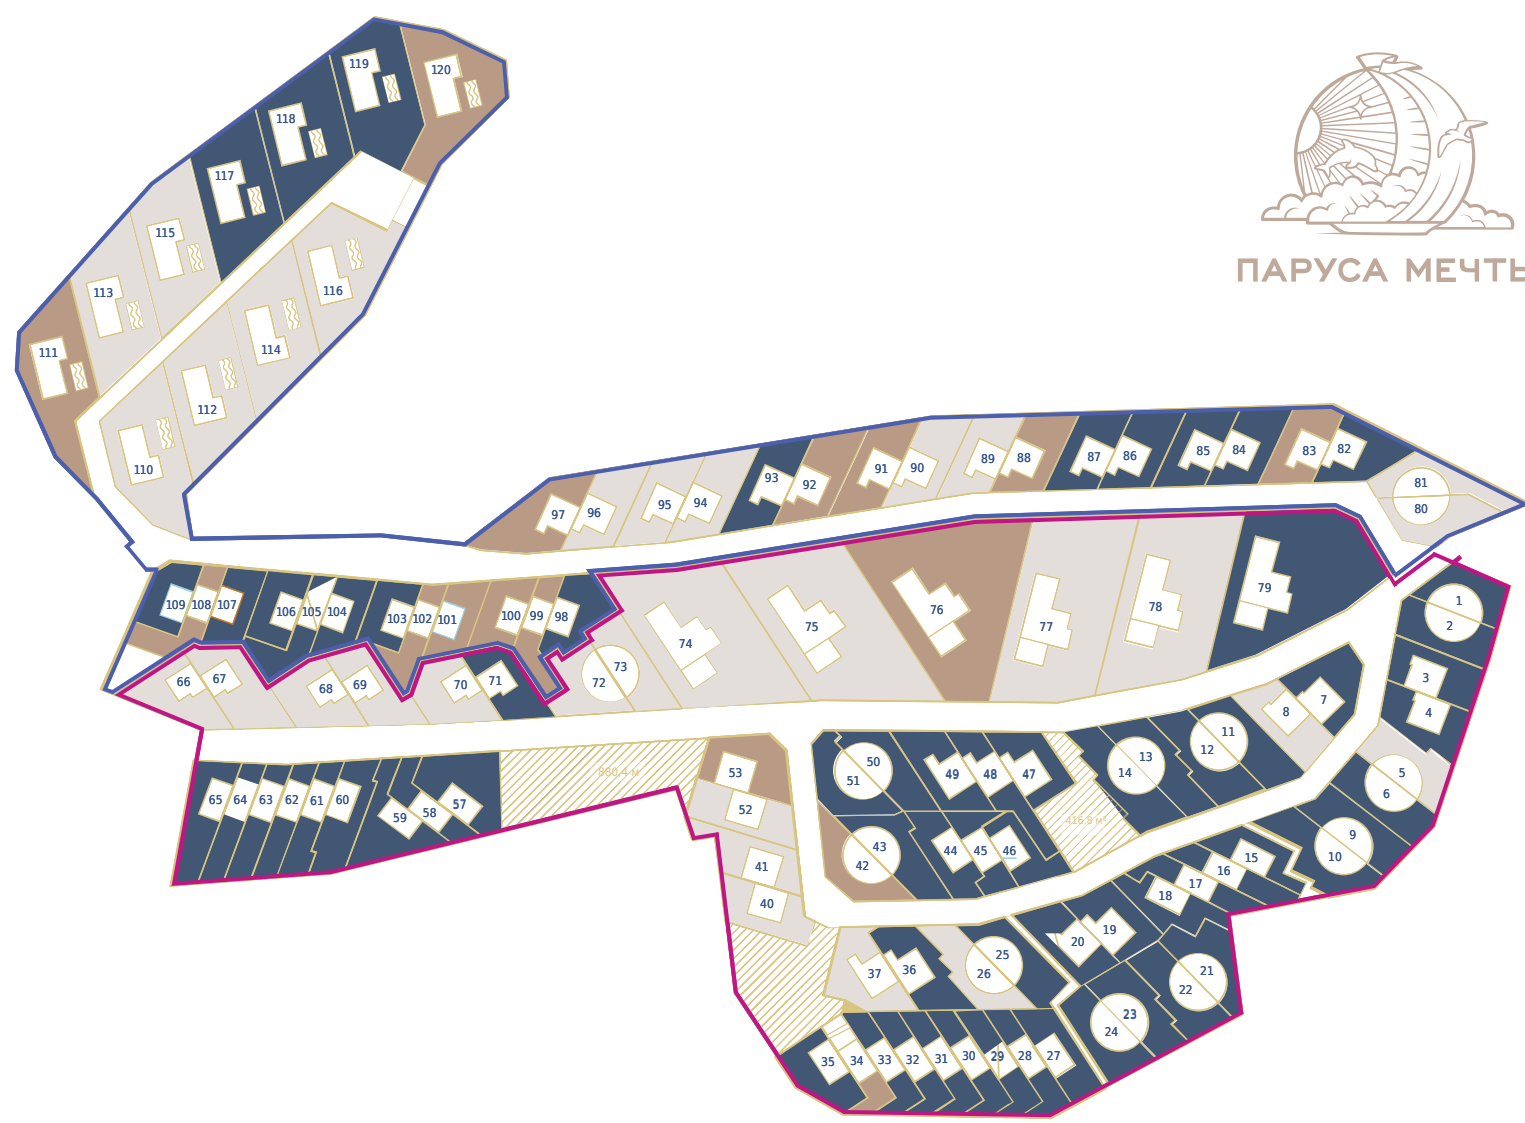

ПАРУСА МЕЧТЫ

Бронь

Продано

Свободно

#	Срок	Лот	Вид	So	St	Sy	Цена м ² /руб.	Стоимость, руб.	Статус
1	30.05.2022	Таунхаус №1	море / горы	195.60	65.6	243			Продано
2	30.05.2022	Таунхаус №2	море / горы	195.60	65.6	263			Продано
3	30.05.2022	Таунхаус №3	море / горы	169.80	51.9	267			Продано
4	30.05.2022	Таунхаус №4	горы	169.80	51.9	264			Продано
5	30.05.2022	Таунхаус №5	море / горы	195.60	65.6	275	NDA	NDA	Свободно
6	30.05.2022	Таунхаус №6	море / горы	195.60	65.6	277			Продано
7	30.05.2022	Таунхаус №7	море / горы	169.80	51.9	285			Продано
8	30.05.2022	Таунхаус №8	море / горы	169.80	51.9	269	NDA	NDA	Свободно
9	30.05.2022	Таунхаус №9	море / горы	195.60	65.6	281			Продано
10	30.05.2022	Таунхаус №10	море / горы	195.60	65.6	314			Продано
11	30.05.2022	Таунхаус №11	море / горы	195.60	65.6	290			Продано
12	30.05.2022	Таунхаус №12	море / горы	195.60	65.6	295			Продано
13	30.05.2022	Таунхаус №13	море / горы	195.60	65.6	295			Продано
14	30.05.2022	Таунхаус №14	море / горы	195.60	65.6	325			Продано
15	30.05.2022	Таунхаус №15	море / горы	84.30	3	203			Продано
16	30.05.2022	Таунхаус №16	море / горы	84.30	3	188			Продано